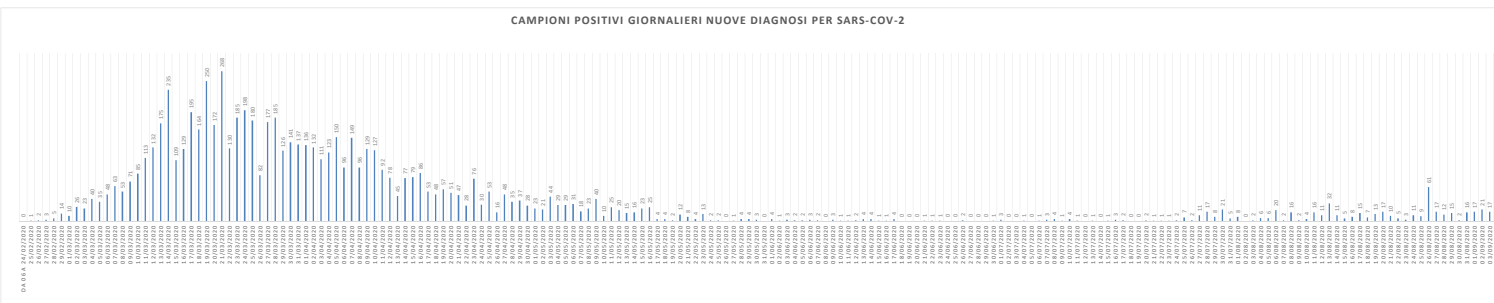

SCREENING HOTEL HOUSE

1° Rapporto risultati Hotel House:
L'indagine epidemiologica relativa al focolaio denominato Hotel House ha rilevato i seguenti casi distribuiti su tre tempi diagnostici:
1) Fase di pre-screening con data referto tampone dal 9 al 17 Giugno:
- **6 PERSONE POSITIVE COVID-19**