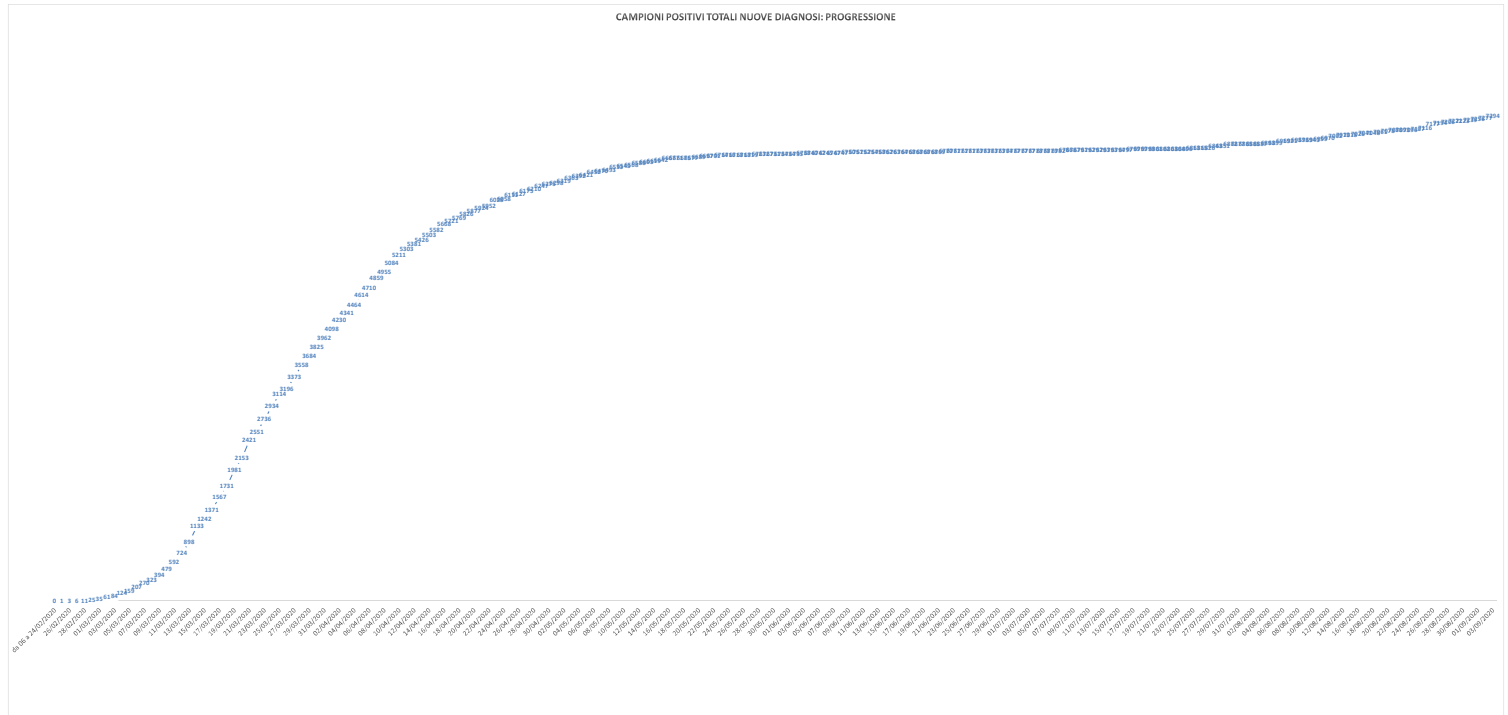

giorno	Campioni Positivi/totali: progressione	Campioni testati totali: progressione
14/05/2020	6619	53813
15/05/2020	6642	54804
16/05/2020	6667	55667
17/05/2020	6673	55988
18/05/2020	6678	56661
19/05/2020	6677	57064
20/05/2020	6689	58673
21/05/2020	6697	59673
22/05/2020	6701	60232
23/05/2020	6714	60949
24/05/2020	6716	61347
25/05/2020	6718	61971
26/05/2020	6718	62813
27/05/2020	6719	63611
28/05/2020	6723	64361
29/05/2020	6727	64947
30/05/2020	6731	65617
31/05/2020	6734	66340
01/06/2020	6734	66624
02/06/2020	6735	66803
03/06/2020	6738	67223
04/06/2020	6740	68197
05/06/2020	6742	68771
06/06/2020	6745	69373
07/06/2020	6747	69773
08/06/2020	6747	70333
09/06/2020	6750	70837
10/06/2020	6751	71531
11/06/2020	6752	72169
12/06/2020	6754	72711
13/06/2020	6758	73298
14/06/2020	6762	73862
15/06/2020	6763	74394
16/06/2020	6764	74827
17/06/2020	6768	75604
18/06/2020	6768	76228
19/06/2020	6768	76777
20/06/2020	6768	77463
21/06/2020	6769	77889
22/06/2020	6770	78206
23/06/2020	6771	78811
24/06/2020	6771	79564
25/06/2020	6771	80138
26/06/2020	6773	80761
27/06/2020	6773	81497
28/06/2020	6773	82179
29/06/2020	6773	82200
30/06/2020	6774	82976
01/07/2020	6775	83767
02/07/2020	6777	84506
03/07/2020	6777	85163
04/07/2020	6778	85765
05/07/2020	6778	86396
06/07/2020	6778	86946
07/07/2020	6782	87597
08/07/2020	6786	87752
09/07/2020	6787	88206
10/07/2020	6791	88811
11/07/2020	6792	89441
12/07/2020	6792	89641
13/07/2020	6793	90200
14/07/2020	6793	90830
15/07/2020	6794	91449
16/07/2020	6797	91901
17/07/2020	6798	92441
18/07/2020	6799	92942
19/07/2020	6799	93127
20/07/2020	6801	93777
21/07/2020	6802	94448
22/07/2020	6803	95108
23/07/2020	6804	95664
24/07/2020	6806	96168
25/07/2020	6813	96699
26/07/2020	6815	96881
27/07/2020	6826	97492
28/07/2020	6843	98192
29/07/2020	6851	98941
30/07/2020	6872	99450
31/07/2020	6877	100017
01/08/2020	6885	100580
02/08/2020	6885	100580
03/08/2020	6887	101121
04/08/2020	6893	101788
05/08/2020	6899	102344
06/08/2020	6918	102999
07/08/2020	6921	103470
08/08/2020	6937	104183
09/08/2020	6939	104355
10/08/2020	6941	104951
11/08/2020	6959	105550
12/08/2020	6970	106173
13/08/2020	7002	106854
14/08/2020	7011	107541
15/08/2020	7018	108070
16/08/2020	7026	108490
17/08/2020	7044	109100
18/08/2020	7048	110796
19/08/2020	7061	111331
20/08/2020	7078	112627
21/08/2020	7088	113499
22/08/2020	7091	114766
23/08/2020	7096	115161
24/08/2020	7107	116021